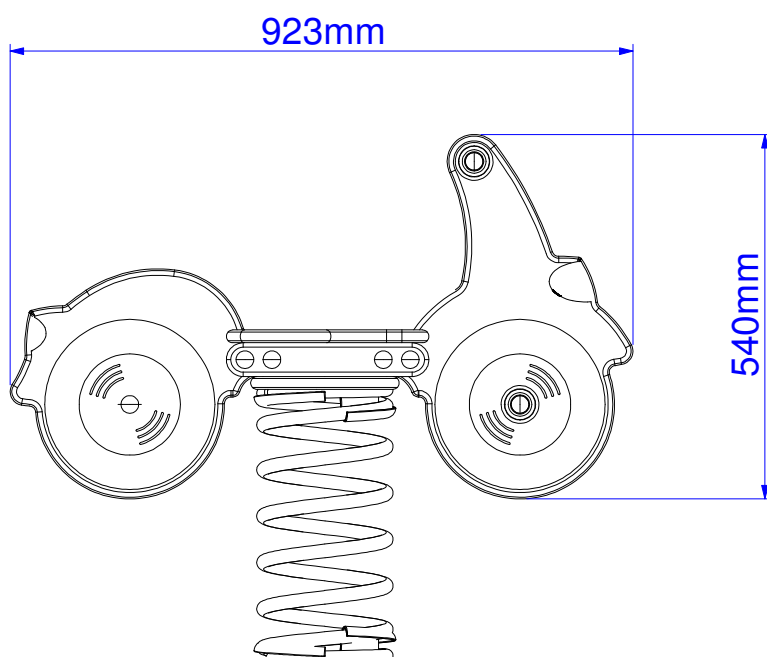

AREA DI CADUTA - SAFE AREA

Altezza di caduta libera
Free fall height

molla grande : 487 mm
molla piccola : 447 mm

Description : Moto

Code : 80008

Draw date : 26.02.19

KRAMER & Co srl
Via Laghi, 56/A
36056 - Tezze sul Brenta (VI)