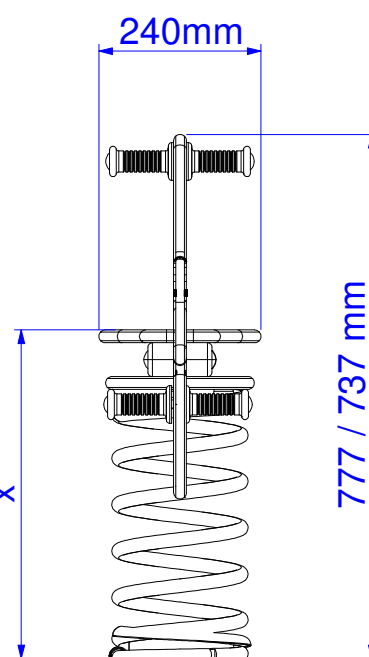

AREA DI CADUTA - SAFE AREA

Altezza di caduta libera
Free fall height

molla grande : 487 mm
molla piccola : 447 mm

Description : Moto

Code : 80008

Draw date : 26.02.19

KRAMER & Co srl
Via Laghi, 56/A
36056 - Tezze sul Brenta (VI)